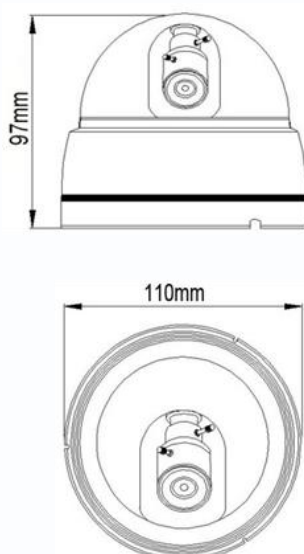

Внутренняя купольная цветная видеокамера высокого разрешения с функцией «День/Ночь»

Внутренняя купольная цветная видеокамера высокого разрешения с функцией «День/Ночь» построена на матрице 1/3" color CMOS Pixelplus, разрешение 650/700 ТВЛ, чувствительность 0,01 лк, объектив f=2,8-12 мм. Камера имеет 8 ИК светодиода, дальность подсветки около 20 метров. Модуль цветной с режимом «День/ночь» имеет механический ИК фильтр. Питание DC12В/300мА, -15°С ~ +50°С, ø110 x 97 мм, IP-54

Особенности

- Разрешение 650/700 ТВЛ
- Встроенная ИК подсветка
- Механический ИК фильтр

Габариты

Технические параметры

Модель	TSc-Di960CHV (2.8-12)
Матрица	1/3" color CMOS Pixelplus
Разрешение	650 день / 700 ночь ТВЛ (960Н)
Пиксели	976(Г) x 496(В) PAL
Чувствительность	0.01 Люкс
День-Ночь	Авто/День/Ночь (механический ИК фильтр)
Объектив	f=2,8-12 мм вариофокальный
Электронный затвор	Авто: PAL 1/50-1/100,000 сек
Синхронизация	Внутренняя
Гамма	0,45
Баланс белого	Авто
Видеовыход	Композитный (1.0Vp-p, 75Ом)
Сигнал/шум	>48dB (APU Выкл.)
ИК подсветка	8 шт.
Дальность ИК подсветки	20 м
Рабочая температура	-15°С ~ +50°С RH95% Макс.
Температура хранения	-20°С ~ +60°С RH95% Макс.
Питание	DC12V/300мА
Габариты	ø110 x 97 мм
Вес	280 г
Класс защиты	IP54